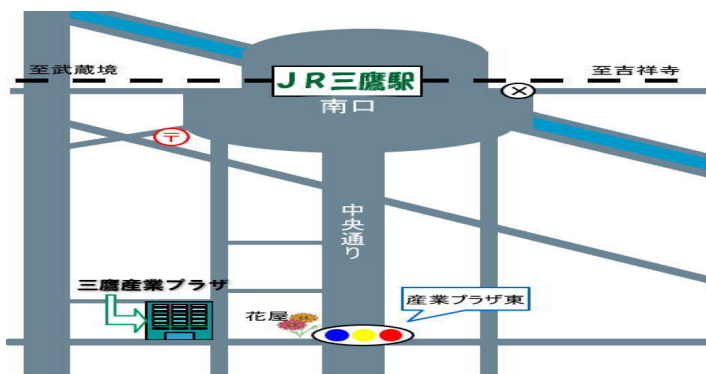

テレビでPRしませんか 主演はあなた「かけこみ情報」

たかが30秒、されど30秒、1本勝負のかけこみ情報！

「イベントのお知らせ」「サークルのお誘い」など「市民活動のPR」は、地元メディアの「むさしのみたか市民テレビ局」を活用しませんか。毎月1日～約10日間、毎日2回無料でPR放送し「市民テレビ局HP」で動画配信もいたします。（<http://www1.parkcity.ne.jp/mmctv/>）
情報は随時募集中 お申込みをお待ちしています。（^o^）

＜お申込みから放送までの手順等＞

お申込み：放送希望月の1ヶ月前迄に裏面の「申込書」をFAX送信 ください

撮影時期： 放送前月の1日 から 4日間（除く日曜・祭日）13：30～16：00のご希望日時

撮影場所： むさしのみたか市民テレビ局（三鷹産業プラザB1 スタジオ： 三鷹駅 南口から徒歩5分）

放送予定： 「武蔵野三鷹ケーブルTV」の5チャンネル（地上デジタル11チャンネル）で

希望月の1日から約10日間毎日2回、「月刊わがまちジャーナル」の「かけこみ情報」で放送

ご連絡： お申込み内容の確認・調整又はお断りする場合は、ご担当者に当方からご連絡します

NPO法人 むさしのみたか市民テレビ局 「かけこみ情報」係
〒181-0013 三鷹市下連雀3-38-4（三鷹産業プラザB1） 下段地図参照
TEL & FAX 0422-79-1434（TEL 受付時間 13：00 ～ 16：00）
Eメール mmctv@parkcity.ne.jp

NPO法人
むさしのみたか市民テレビ局
イメージキャラクター「MM君」

2009.6

裏面もご覧ください